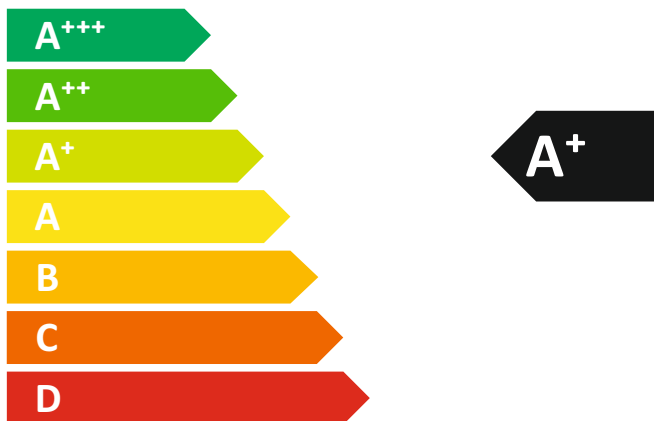

ENERG
енергия · ενέργεια

DEFRO BIO SLIM 20

20 kW